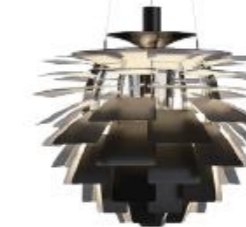

XD-DD-06

EMITTING COLOR: Warm White

COLOR: Gold ; Silver ; White ; Black ; Orang

STYLE: 18.9"(D48cm) ; 23.6"(D60cm)
28.3"(D72cm) ; 33.1"(D84cm)